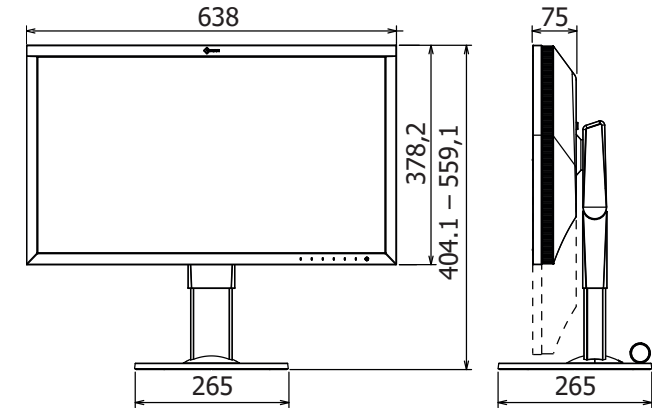

ColorEdge CS2740

Dimenzije (mm)

Panel

Tip: IPS

Pozadinsko osvetljenje: LED širokog spektra

Veličina: 27,0" / 68,5 cm

Rezolucija: 3840 × 2160 (16:9 širina/visina)

Veličina vidljive slike (H x V): 596,2 × 335,3 mm

Razmak piksela: 0,155 × 0,155 mm

Gustina piksela: 164 ppi

Skala sivih tonova: USB Type-C, DisplayPort, HDMI: 1,024 tonova (iz palete od 65 hiljada tonova) DVI: 256 tonova (iz palete od 65 hiljada tonova)

Prikaz boja: USB Type-C, DisplayPort, HDMI: 1,07 milijardi iz palete od 278 triliona. DVI: 16,77 miliona iz palete od 278 triliona

Uglovi gledanja (H / V, tipično): 178°, 178°

Osvetljenje (tipično): 350 cd/m²

Preporučeno osvetljenje za kalibraciju: 120 cd/m² ili manje

Contrast Ratio (tipično): 1000:1

Vreme odziva (tipično): 10 ms (siva-u-sivu)

Pokrivenost širokog spektra (tipično): Adobe RGB: 99%

Video signali

Ulaz: USB Type-C (DisplayPort Alt Mode, HDCP 1.3), DisplayPort (HDCP 1.3), HDMI (Deep Colour, HDCP 1.4), DVI-D (HCP 1.4)

Frekvencija digitalnog skeniranja (H / V): USB Type-C, DisplayPort, DVI: 26 - 89 kHz, 23 - 61 Hz (VGA Text: 69 - 71 Hz) HDMI: 15 - 89 kHz, 23 - 61 Hz

USB

Funkcije: 2 porta za kontrolu monitora, USB hub sa porta

Standard: USB 3.1

Napajanje

Zahtevi za napajanje: AC 100 - 240 V, 50 / 60 Hz

Maksimalna potrošnja energije: 168 W

Tipična potrošnja energije: 36 W

Režim uštede energije: 1 W ili manje

Režim pripravnosti: 1 W ili manje

Osobine i funkcije

Digitalni kontrolor uniformnosti: Yes

Predefinisani režimi: Colour Mode (User, Adobe RGB, sRGB, Calibration)

Fizičke specifikacije

Dimenzije (položeno, Š x V x D): 638 x 404,1 - 559,1 x 265 mm

Dimenzije (portret, Š x V x D): 378,2 x 649 - 689 x 265 mm

Dimenzije (bez postolja, Š x V x D): 638 x 378,2 x 75 mm

Težina: 10,3 kg / 22,7 lbs

Težina (bez postolja): 6,7 kg / 14,7 lbs

Opseg podešavanja visine: 155 mm