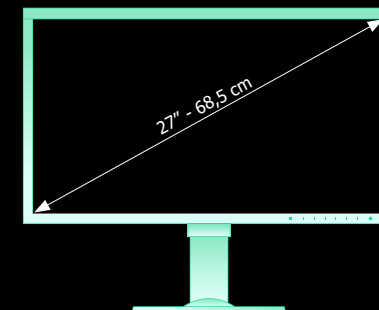

ColorEdge CS2740

ColorEdge CS2740 je prvi monitor serije CS koji implementira 4K UHD rezoluciju (3840x2160). Izvanredni detalji na ovom monitoru od 27 inča obezbeđuju jasno prikazivanje fotografija visoke rezolucije i drugog sadržaja. Ovo čini monitor svestranim za fotografije, uređivanje video zapisa, dizajn i druge vrste kreativnog rada do 4K rezolucije, a sve istovremeno zadovoljava različite potrebe i budžet svih EIZO korisnika.

Veličina: 27,0" (68,5 cm)

Rezolucija: 3840 × 2160 (16:9 širina/visina)

Gustina piksela: 164 ppi

Prikaz boja: USB Type-C, DisplayPort, HDMI: 1,07 milijardi iz palete od 278 triliona. DVI: 16,77 miliona iz palete od 278 triliona

Garancija: 5 godina

CS2740

5 godina
★★★★★