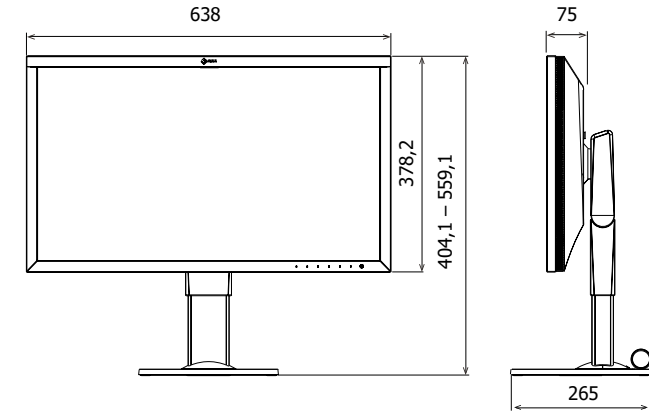

Veličina: 27,0" (68,5 cm)

Rezolucija: 2560 x 1440 (16:9 širina/visina)

Gustina piksela: 109 ppi

Prikaz boja: USB Type-C, DisplayPort, HDMI: 1.07 milijardi iz palete od 278 triliona. DVI: 16.77 miliona iz palete od 278 triliona

Garancija: 5 godina

5 godina garancije
★★★★★

ColorEdge CS2731

Dimenzije (mm)

Panel

Tip: IPS

Pozadinsko osvetljenje: LED širokog spektra

Veličina: 27,0" / 68,5 cm

Rezolucija: 2560 x 1440 (16:9 širina/visina)

Veličina vidljive slike (H x V): 596,7 x 335,7 mm

Razmak piksela: 0,233 x 0,233 mm

Gustina piksela: 109 ppi

Skala sivih tonova: USB Type-C, DisplayPort, HDMI: 1,024 tonova (iz palete od 65 hiljada tonova) DVI: 256 tonova (iz palete od 65 hiljada tonova)

Dimenzije (portret, Š x V x D): 378,2 x 649 - 689 x 265 mm

Dimenzije (bez postolja, Š x V x D): 638 x 378,2 x 75 mm

Težina: 10,1 kg / 22,2 lbs

Težina (bez postolja): 6,5 kg / 14,3 lbs

Opseg podešavanja visine: 155 mm