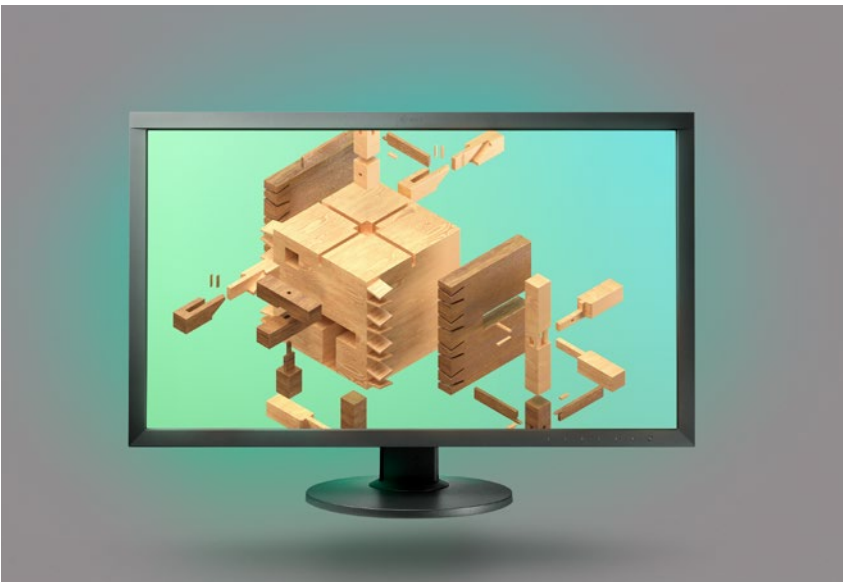

ColorEdge CS2731

Neka vas vaša kreativna strast vodi sa ovim prostranim monitorom od 27 inča za kreativne entuzijaste. Uz elegantan dizajn prilagođen korisniku i mnoge napredne funkcije EIZO-ove ColorEdge linije, možete uživati u svetu digitalne fotografije, ilustracije i još mnogo toga.

Veličina: 27,0" (68,5 cm)

Rezolucija: 2560 x 1440 (16:9 širina/visina)

Gustina piksela: 109 ppi

Prikaz boja: USB Type-C, DisplayPort, HDMI: 1.07 milijardi iz palete od 278 triliona. DVI: 16.77 miliona iz palete od 278 triliona

Garancija: 5 godina

5 godina garancije
★★★★★

ColorEdge CS2731

Dimenzije (mm)

Panel

Tip: IPS

Pozadinsko osvetljenje: LED širokog spektra

Veličina: 27,0" / 68,5 cm