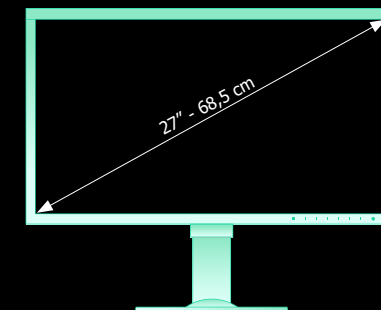

ColorEdge CS2731

Neka vas vaša kreativna strast vodi sa ovim prostranim monitorom od 27 inča za kreativne entuzijaste. Uz elegantan dizajn prilagođen korisniku i mnoge napredne funkcije EIZO-ove ColorEdge linije, možete uživati u svetu digitalne fotografije, ilustracije i još mnogo toga.

Veličina: 27,0" (68,5 cm)

Rezolucija: 2560 x 1440 (16:9 širina/visina)

Gustina piksela: 109 ppi

Prikaz boja: USB Type-C, DisplayPort, HDMI: 1.07 milijardi iz palete od 278 triliona. DVI: 16.77 miliona iz palete od 278 triliona

Garancija: 5 godina

5 godina garancije
★★★★★