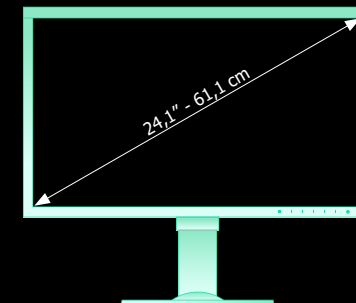

ColorEdge CS2410

Kreirajte svet onako kako ga vidite. Ovaj monitor sa hardverskom kalibracijom od 24,1 inča pokriva više od 100% sRGB prostora boja, što ga čini idealnim za kreiranje digitalnih medija, fotografije i ilustracije.

Veličina: 24,1" (61,1 cm)

Rezolucija: 1920 x 1200 (16:10 širina/visina)

Gustina piksela: 94ppi

Prikaz boja: DisplayPort, HDMI, DVI-D: 16,77 miliona

Garancija: 5 godina

5 godina garancije
★★★★★

ColorEdge CS2410

Dimenzije (mm)

Panel

Tip: IPS

Pozadinsko osvetljenje: LED

Veličina: 24,1" / 61,1 cm

Rezolucija: 1920 x 1200 (16:10 širina / visina)

Veličina vidljive slike (H x V): 518,4 x 324,0 mm

Razmak piksela: 0,270 x 0,270 mm

Dimenzije (bez postolja, Š x V x D): 554,4 x 362 x 64 mm

Težina: 7,9 kg

Težina (bez postolja): 5,1 kg

Opseg podešavanja visine: 155 mm

Nagib: 35° gore, 5° dole

Pivot: 90°

Okretanje: 344°

Razmak rupa (VESA standard): 100 x 100 mm