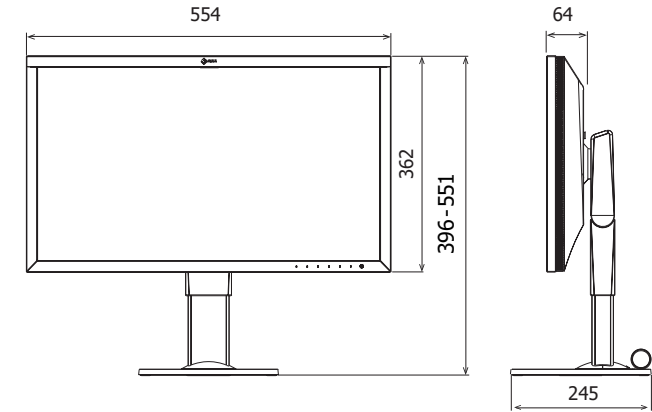

Veličina: 24,1" (61,1 cm)

Rezolucija: 1920 x 1200 (16:10 širina/visina)

Gustina piksela: 94ppi

Prikaz boja: DisplayPort, HDMI, DVI-D: 16,77 miliona

Garancija: 5 godina

5 godina garancije
★★★★★

ColorEdge CS2410

Dimenzije (mm)

Panel

Tip: IPS

Pozadinsko osvetljenje: LED

Veličina: 24,1" / 61,1 cm

Rezolucija: 1920 x 1200 (16:10 širina / visina)

Veličina vidljive slike (H x V): 518,4 x 324,0 mm

Razmak piksela: 0,270 x 0,270 mm

Digitalni kontrolor uniformnosti: Da

Unapred podešeni režimi: Color Mode (Custom, sRGB, Calibration)

Fizičke specifikacije

Dimenzije (položeno, Š x V x D): 554,4 x 396-551 x 245 mm

Dimenzije (portret, Š x V x D): 362 x 565,4-647,2 x 245 mm

Dimenzije (bez postolja, Š x V x D): 554,4 x 362 x 64 mm

Težina: 7,9 kg

Težina (bez postolja): 5,1 kg

Opseg podešavanja visine: 155 mm

Nagib: 35° gore, 5° dole

Pivot: 90°

Okretanje: 344°

Razmak rupa (VESA standard): 100 x 100 mm