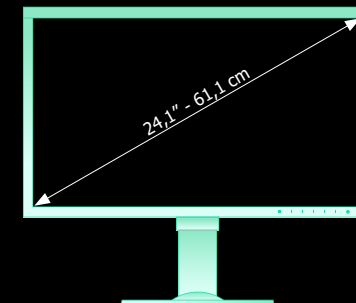

## ColorEdge CS2400S

Ovaj EIZO monitor nove generacije od 24,1 inča ima rezoluciju 1920 x 1200 i pokriva 99% Adobe RGB prostora boja za vernu reprodukciju boja. USB Type C® povezivanje pruža pojednostavljeno iskustvo za kreativce koji uživaju u fotografiji, video zapisima, ilustracijama i dizajnu.

**Veličina:** 24,1" (61,1 cm)

**Rezolucija:** 1920 x 1200 (16:10 širina/visina)

**Gustina piksela:** 94ppi

**Prikaz boja:** 1.07 milijardi boja, 10-bitni prikaz (iz palete od 278 triliona, 16-bitna LUT)

**Garancija:** 5 godina

## Panel

**Tip:** IPS

**Pozadinsko osvetljenje:** LED

**Veličina:** 24,1" / 61,1 cm

**Rezolucija:** 1920 x 1200 (16:10 širina/visina), CS2400S-LE: 1920 x 1200 (60Hz, sa Apple M1/M2 @ 30 Hz)

**Veličina vidljive slike (H x V):** 518,4 x 324,0 mm

**Razmak piksela:** 0,270 x 0,270 mm

**Gustina piksela:** 94ppi

**Boje:** 1.07 milijardi boja, 10-bitni prikaz (iz palete od 278 triliona, 16-bitna LUT)

**Uglovi gledanja (H / V, tipično):** 178°, 178°

**Osvetljenje (tipično):** 410 cd/m<sup>2</sup>