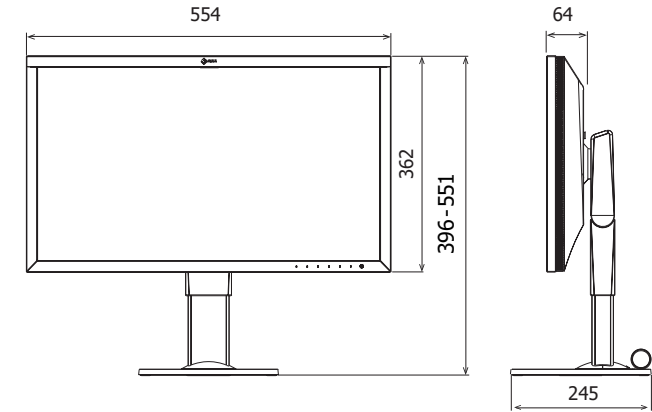

**Veličina:** 24,1" (61,1 cm)

**Rezolucija:** 1920 x 1200 (16:10 širina/visina)

**Gustina piksela:** 94ppi

**Prikaz boja:** 1.07 milijardi boja, 10-bitni prikaz (iz palete od 278 triliona, 16-bitna LUT)

**Garancija:** 5 godina

## Dimenzije (mm)

## Panel

**Tip:** IPS

**Pozadinsko osvetljenje:** LED

**Veličina:** 24,1" / 61,1 cm

**Rezolucija:** 1920 x 1200 (16:10 širina/visina), CS2400S-LE: 1920 x 1200 (60Hz, sa Apple M1/M2 @ 30 Hz)

**Veličina vidljive slike (H x V):** 518,4 x 324,0 mm

## Fizičke specifikacije

**Dimenzije (položeno, Š x V x D):**  
554,4 x 396-551 x 245 mm

**Dimenzije (bez postolja, Š x V x D):**  
554,4 x 362 x 64 mm

**Težina:** 8,2 kg

**Težina (bez postolja):** 5,2 kg