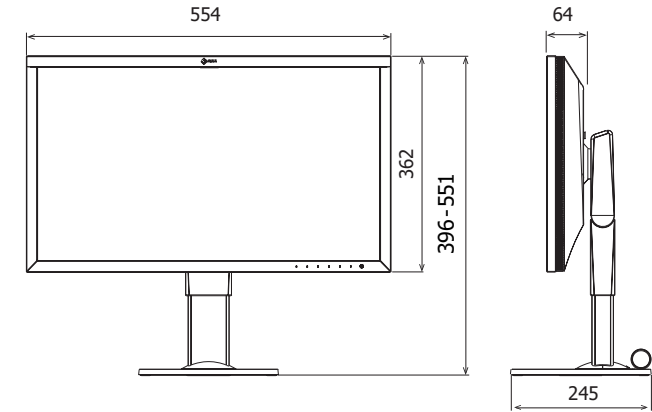

Veličina: 24,1" (61,1 cm)

Rezolucija: 1920 x 1200 (16:10 širina/visina)

Gustina piksela: 94ppi

Prikaz boja: 1.07 milijardi boja, 10-bitni prikaz (iz palete od 278 triliona, 16-bitna LUT)

Garancija: 5 godina

5 godina garancije
★★★★★

ColorEdge CS2400R

Dimenzije (mm)

Panel

Tip: IPS

Pozadinsko osvetljenje: LED

Veličina: 24,1" / 61,1 cm

Rezolucija: 1920 x 1200 (16:10 širina/visina)

Veličina vidljive slike (H x V): 518,4 x 324,0 mm

Razmak piksela: 0,270 x 0,270 mm

Gustina piksela: 94ppi

Boje: 1.07 milijardi boja, 10-bitni prikaz (iz palete od 278 triliona, 16-bitna LUT)

Uglovi gledanja (H / V, tipično): 178°, 178°

Osobine i funkcije

Digitalni kontrolor uniformnosti: Da

Unapred podešeni režimi: User, sRGB, Calibration (CAL)

Fizičke specifikacije

Dimenzije (položeno, Š x V x D): 554,4 x 396-551 x 245 mm

Dimenzije (bez postolja, Š x V x D): 554,4 x 362 x 64 mm