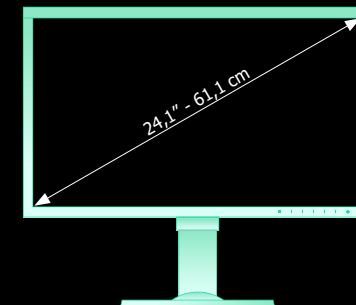

ColorEdge CS2400R

Ovaj EIZO monitor nove generacije od 24,1 inča ima rezoluciju 1920 x 1200 piksela i pokriva 100% sRGB prostora boja, što omogućava prikaz vrhunskog sadržaja. USB Type-C® pruža pojednostavljenu konekciju, olakšavajući vam da ostanete povezani i ostanete inspirisani.

Veličina: 24,1" (61,1 cm)

Rezolucija: 1920 x 1200 (16:10 širina/visina)

Gustina piksela: 94ppi

Prikaz boja: 1.07 milijardi boja, 10-bitni prikaz (iz palete od 278 triliona, 16-bitna LUT)

Garancija: 5 godina

5 godina garancije
★★★★★

ColorEdge CS2400R

Dimenzije (mm)

Panel

Tip: IPS

Pozadinsko osvetljenje: LED

Veličina: 24,1" / 61,1 cm

Rezolucija: 1920 x 1200 (16:10 širina/visina)

Veličina vidljive slike (H x V): 518,4 x 324,0 mm

Razmak piksela: 0,270 x 0,270 mm

Gustina piksela: 94ppi

Boje: 1.07 milijardi boja, 10-bitni prikaz (iz palete od 278 triliona, 16-bitna LUT)

Uglovi gledanja (H / V, tipično): 178°, 178°