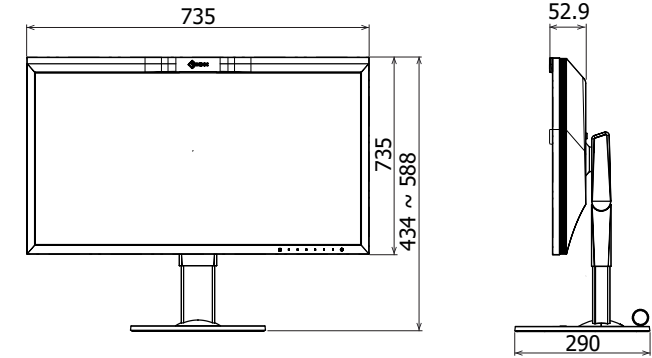

**Veličina:** 31,1" (79 cm)

**Rezolucija:** 4096 x 2160 (17:9 širina/visina)

**Gustina piksela:** 149 ppi

**Prikaz boja:** DisplayPort, HDMI: 1.07 milijardi (iz 24-bitne palete)

**Kalibracija:** ugrađena

**Garancija:** 5 godina

## Dimenzije (mm)

## Panel

**Tip:** IPS

**Pozadinsko osvetljenje:** LED širokog spektra

**Veličina:** 31,1" / 79 cm

**Rezolucija:** 4096 x 2160 (17:9 aširina/visina)

**Veličina vidljive slike (H x V):** 698,0 x 368,1mm

**Razmak piksela:** 0,170 x 0,170 mm

## Fizičke specifikacije

**Dimenzije (položeno, Š x V x D):** 735 x 434 - 588 x 290 mm

**Dimenzije (bez postolja, Š x V x D):** 735 x 423 x 71.5 mm

**Dimenzije (položeno sa kapuljačom, Š x V x D)** 754,4 x 443,6 - 597,6 x 381,5 mm