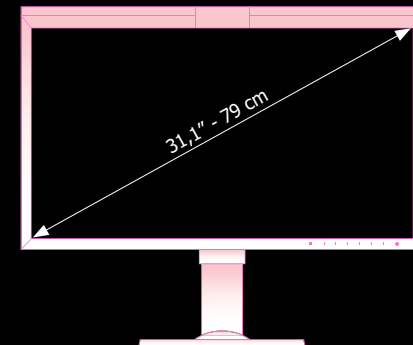

ColorEdge CG319X

HDR video uređivanje i prikaz fotografija u boji u 4K rezoluciji za stvaranje zaista impresivnog iskustva. Profesionalni monitor rezolucije 4096x2160 opremljen HLG i PQ gama krivom za uređivanje HDR video sadržaja, kao i širok spektar boja za prikazivanje živopisnih slika.

Veličina: 31,1" (79 cm)

Rezolucija: 4096 x 2160 (17:9 širina/visina)

Gustina piksela: 149 ppi

Prikaz boja: DisplayPort, HDMI: 1.07 milijardi (iz 24-bitne palete)

Kalibracija: ugrađena

Garancija: 5 godina

CG319X

5 godina garancije
★★★★★