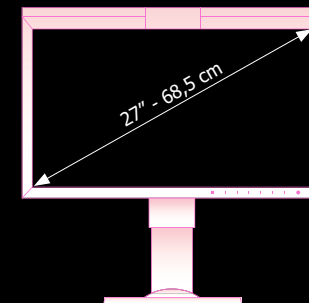

5 godina garancije
★★★★★