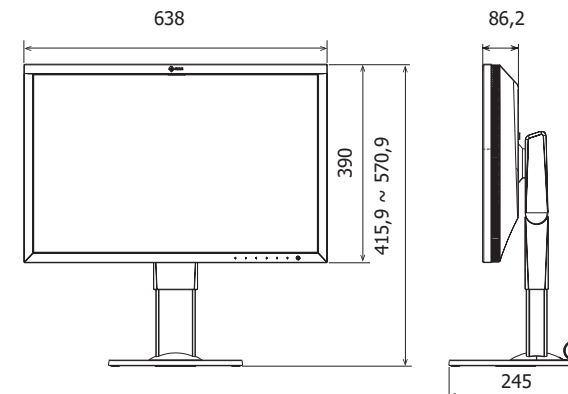

**Veličina:** 27" (68,5 cm)

**Rezolucija:** 2560 x 1440 (16:9 širina/visina)

**Gustina piksela:** 109 ppi

**Prikaz boje:** 1,07 milijardi boja, 10-bitni displej (iz palete od 278 trilionu, 16-bitni LUT)

**Kalibracija:** ugrađen senzor

## Panel

**Tip:** IPS

**Pozadinsko osvetljenje:** LED širokog

spektra

**Veličina:** 27" / 68,5 cm

**Rezolucija:** 2560 x 1440 (16:9 širina/visina)

**Veličina vidljive slike (H x V):** 596,7 x 335,7 mm

**Razmak piksela:** 0,233 x 0,233 mm

## Fizičke specifikacije

**Dimenzije (položeno, Š x V x D):** 638 x 415,9 – 570,9 x 245 mm

**Dimenzije (bez postolja, Š x V x D):** 638 x 390 x 86.2 mm

**Dimenzije (položeno sa kapuljačom, Š x V x D):** 648 x 420.9 - 575.9 x 346 mm