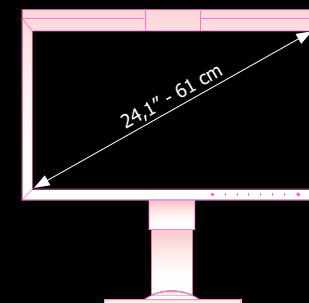

5 godina garancije
★★★★★