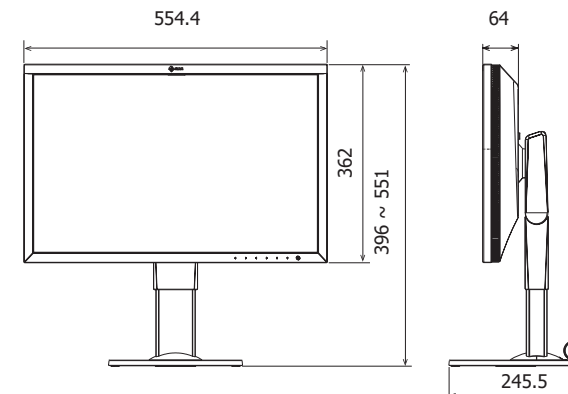

ColorEdge CG2420

Dimenzije (mm)

Panel

Tip: IPS

Pozadinsko osvetljenje: LED širokog

spektra

Veličina: 24,1" / 61 cm

Rezolucija: 1920 x 1200 (16:10 širina/visina)

Veličina vidljive slike (H x V): 518,4 x 324 mm

Razmak piksela: 0,270 x 0,270 mm

Gustina piksela: 94 ppi

Skala sivih tonova: DisplayPort, HDMI: 1024 tonova (iz palete od 65 hiljada) DVI: 256 tonova (iz palete od 65 hiljada) **Prikaz boja:** DisplayPort, HDMI: 1,07 billion (iz palete od 278 triliona) DVI: 16,77 million (iz palete od 278 triliona)

Uglovi gledanja (H / V, tipično): 178°, 178°

Osvetljenje (tipično): 400 cd/m²

Preporučeno osvetljenje za kalibraciju: 120 cd/m² ili manje

Kontrast (tipično): 1500:1

Vreme odziva (tipično): 10 ms (siva-u-sivu)

Pokrivenost širokog spektra (tipično):

Adobe RGB: 99% i DCI-P3: 98%

Video signali

Ulaz: DVI-D 24 pin (sa HDCP), DisplayPort (sa HDCP), HDMI (sa HDCP, Deep Color)

Frekvencija digitalnog skeniranja (H / V): DisplayPort, DVI: 26 - 78 kHz, 24 - 61 Hz (VGA Text: 69 - 71 Hz) HDMI: 15 - 78 kHz, 24 - 61 Hz (VGA Text: 69 - 71 Hz)

USB

Funkcije: 1 port za kontrolu monitora,

USB hub sa 3 porta

Standard: USB 3.0

Napajanje

Zahtevi za napajanje:

AC 100 - 240 V, 50 / 60 Hz

Maksimalna potrošnja struje: 79 W

Tipična potrošnja struje: 20 W

Režim uštede energije: Manje od 0,7 W

Režim pripravnosti: Manje od 0,6 W

Osobine i funkcije

Stabilizacija osvetljenja: Da

Digitalni kontrolor uniformnosti: Da

Predefinisani režimi: Color Mode (Custom, Adobe RGB, sRGB, Calibration)

Ugrađen kalibracioni senzor: Da

Fizičke specifikacije

Dimenzije (položeno, Š x V x D): 554,4 x 396 - 551 x 245 mm

Dimenzije (portret, Š x V x D): 362 x 565,4 - 647,2 x 245 mm

Dimenzije (bez postolja, Š x V x D): 554,4 x 362 x 64 mm

Dimenzije (položeno sa postoljem, Š x V x D): 572,4 x 405 - 560 x 336 mm

Težina: 7,8 kg / 17,2 lbs