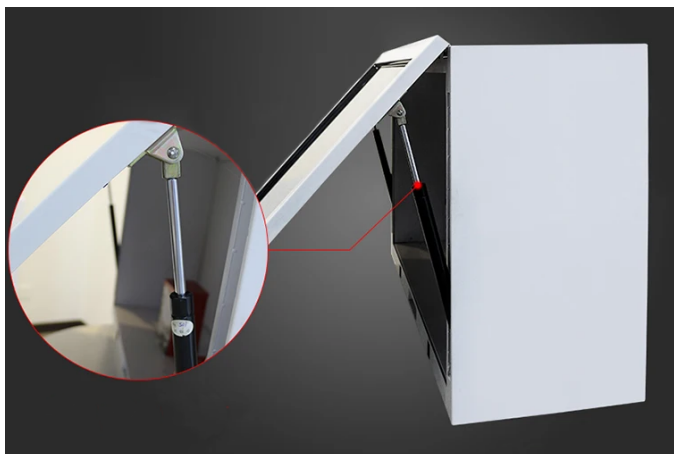

Transparentna LCD vitrina

Ova vitrina sa providnim ekranom je uvek spremna da ispriča vašu priču i da poveća opipljivost proizvoda sa slojevima digitalnih informacija. Dizajnirana je za privlačenje pažnje, ostavljajući dugotrajan utisak na sve koji su u njoj blizini.

Jednostavno upravljanje dodirnom do 10 istovremenih tačaka. Približite se i otkrijte šta je unutar kutije!

178° široki uglovi gledanja

Dvostruka zaštita od krađe

Konstantan prikaz sadržaja

3D tehnologija

Jednostavno povezivanje

Pametna ekrana na dodir

Hidraulična drška poklopca

Omogućava lako otvaranje zadnjeg poklopca.
Efikasno ubacite i izvadite sardžaj iz vitrine.

Jednostavno povezivanje

Lako povezivanje drugih uređaja pomoću: