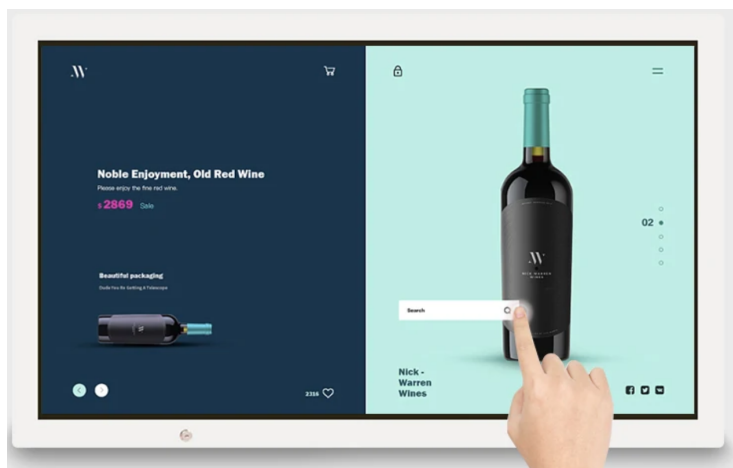

Transparentna LCD vitrina

Ova vitrina sa providnim ekranom je uvek spremna da ispriča vašu priču i da poveća opipljivost proizvoda sa slojevima digitalnih informacija. Dizajnirana je za privlačenje pažnje, ostavljajući dugotrajan utisak na sve koji su u njoj blizini.

- Veličina ekrana: 15" 21" 27" 32" 42" 46" 49" 55" 65"
- Senzor dodira: Kapacitativni multitouch
- Osvetljenje: 450cd/m²
- Sistem: Windows / Android

Elegantan dizajn koji privlači pažnju

Vitrina se isporučuje u različitim dimenzijama i bojama, uklapajući se savršeno u različita okruženja. Koristite je da povećate prodaju u prodavnicama, objasnite objekte u muzejima ili atraktivno predstavite svoj brend tokom sajmova i događaja.

Jednostavno upravljanje dodirnom do 10 istovremenih tačaka. Približite se i otkrijte šta je unutar kutije!

178° široki uglovi gledanja

Dvostruka zaštita od krađe

Konstantan prikaz sadržaja

3D tehnologija

Jednostavno povezivanje

Pametna ekrana na dodir

Hidraulična drška poklopca

Omogućava lako otvaranje zadnjeg poklopca.
Efikasno ubacite i izvadite sardžaj iz vitrine.

Jednostavno povezivanje

Lako povezivanje drugih uređaja pomoću: