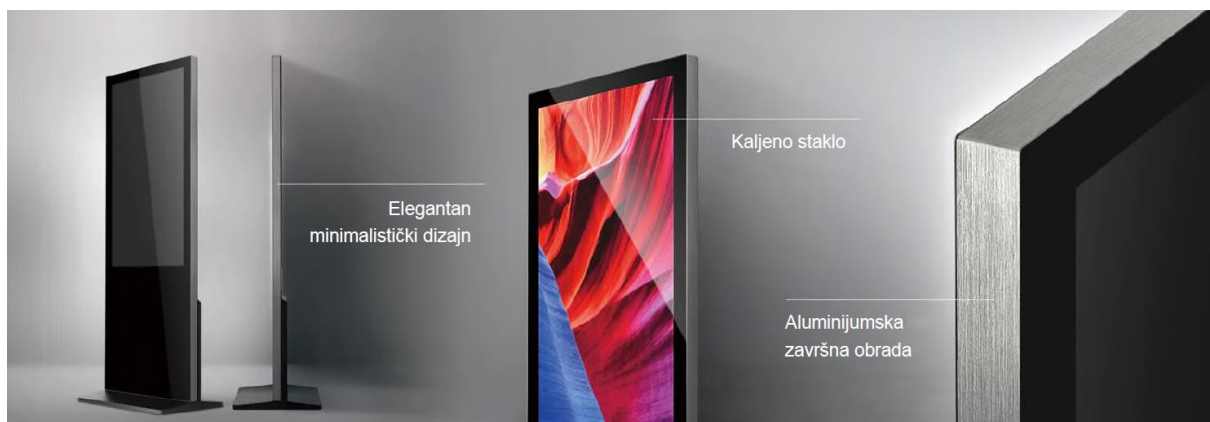

Digitalni kiosk za efikasno prikazivanje reklama i uređenje enterijera

Zaboravite na dosadne i statične displeje; sa našim rotirajućim ekranom, možete jednostavno prebacivati između horizontalnog i vertikalnog položaja, čime ćete učiniti vaš sadržaj dinamičnijim i zanimljivijim. Sa više operativnih sistema, uključujući Android, Windows i Linux, na raspolaganju, možete prilagoditi displej kako bi se besprekorno integrisao sa vašom postojećom infrastrukturom. Ova fleksibilnost omogućava vam optimizaciju i personalizaciju korisničkog iskustva za vašu ciljnu publiku.

Sa aluminijumskom završnom obradom i robusnom staklenom površinom, može pouzdano da izdrži spoljašnje udarce, a istovremeno se uklapa sa okolinom.

Elegantan i sofisticiran dizajn

Pored prikazivanja reklama i informacija, uređaj predstavlja izuzetnu unutrašnju dekoraciju. Minimalistički dizajn, uključujući tanak displej, čini da se fizički i estetski uklapa u svaki prostor, a čista staklena površina njegovog ekrana doprinosi osećaju elegantne uređenosti.