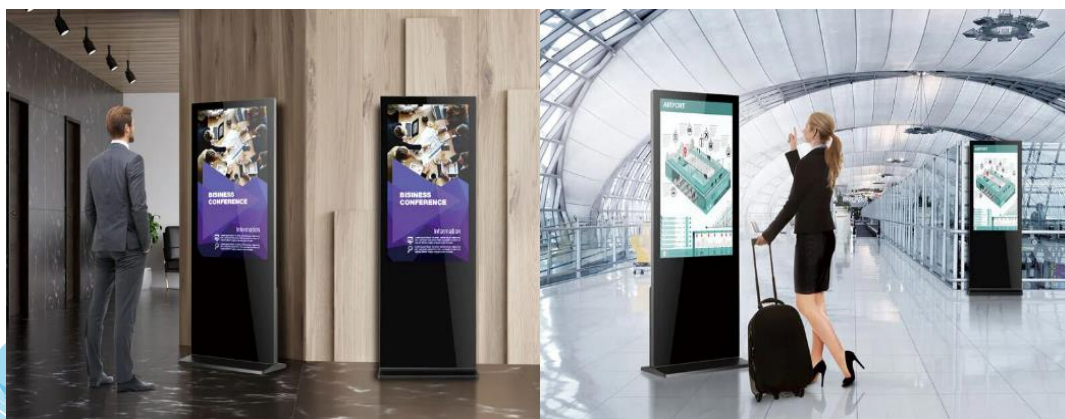

Rotirajući pametni displej

Ovo napredno rešenje za reklamiranje dizajnirano je za preduzeća koja žele pojačati uticaj svojih reklama. Sa rasponom veličina ekrana od 32 do 65 inča, možete izabrati savršeno rešenje za vaš prostor. Sa 2K i 4K ekranima, naš rotirajući pametni digitalni displej osigurava da će vaše reklame privući pažnju sa izvanrednom vizualnom jasnoćom.

Digitalni kiosk za efikasno prikazivanje reklama i uređenje enterijera

Zaboravite na dosadne i statične displeje; sa našim rotirajućim ekranom, možete jednostavno prebacivati između horizontalnog i vertikalnog položaja, čime ćete učiniti vaš sadržaj dinamičnijim i zanimljivijim. Sa više operativnih sistema, uključujući Android, Windows i Linux, na raspolaganju, možete prilagoditi displej kako bi se besprekorno integrisao sa vašom postojećom infrastrukturom. Ova fleksibilnost omogućava vam optimizaciju i personalizaciju korisničkog iskustva za vašu ciljnu publiku.

Sa aluminijumskom završnom obradom i robusnom staklenom površinom, može pouzdano da izdrži spoljašnje udarce, a istovremeno se uklapa sa okolinom.

Elegantan i sofisticiran dizajn

Pored prikazivanja reklama i informacija, uređaj predstavlja izuzetnu unutrašnju dekoraciju. Minimalistički dizajn, uključujući tanak displej, čini da se fizički i estetski uklapa u svaki prostor, a čista staklena površina njegovog ekrana doprinosi osećaju elegantne uređenosti.

Pouzdan rad sa visokom izdržljivošću 24/7

Podržava rad 24 sata dnevno, 7 dana u nedelji, što znači da vlasnici ili menadžeri koji vode svoja radna mesta mogu fleksibilno da ga primene i rukovode bez operativnih vremenskih ograničenja. Bez obzira da li imate jedan displej ili čitavu mrežu, CMS klauz platforma omogućava daljinsku kontrolu, čineći upravljanje i ažuriranje sadržaja na više ekrana jednostavnim, štedeći vam vreme i trud. Zaboravite na ručna podešavanja.