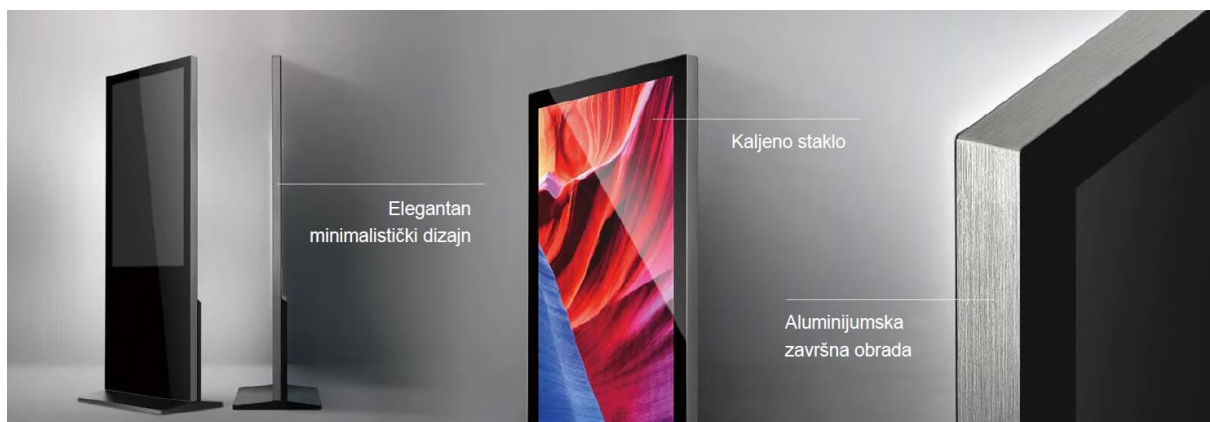

Sa aluminijumskom završnom obradom i robusnom staklenom površinom, može pouzdano da izdrži spoljašnje udarce, a istovremeno se uklapa sa okolinom.

Elegantan i sofisticiran dizajn

Pored prikazivanja reklama i informacija, uređaj predstavlja izuzetnu unutrašnju dekoraciju. Minimalistički dizajn, uključujući tanak displej, čini da se fizički i estetski uklapa u svaki prostor, a čista staklena površina njegovog ekrana doprinosi osećaju elegantne uređenosti.