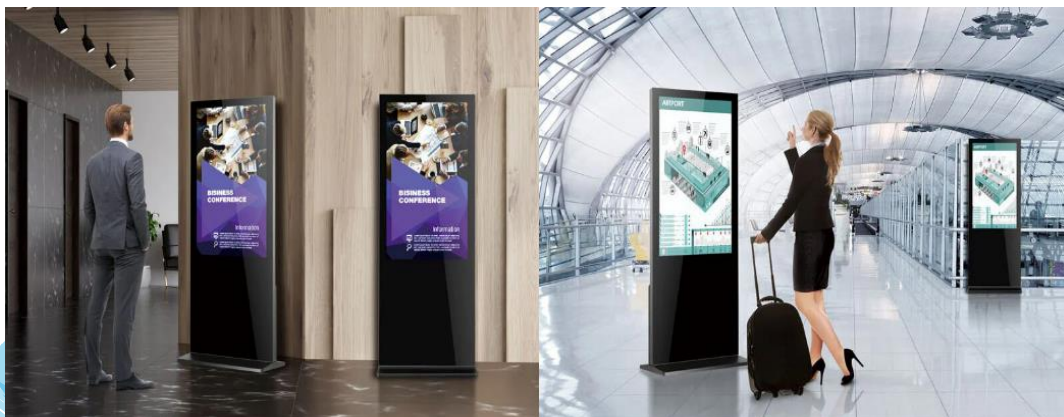

Pametni displej

Revolucionarno reklamno rešenje koje će transformisati vaše poslovne promocije. Sa svojim elegantnim dizajnom, debljine samo 20mm, ovaj napredni displej savršeno se uklapa u svaki prostor. Dostupan u različitim veličinama ekrana od 32 do 86 inča, Uz 2K i 4K ekrane, naš pametni digitalni displej garantuje da će vaše reklame biti prikazane u izvanrednoj jasnoći, privlačeći pažnju vaše ciljne publike.

Digitalni kiosk za efikasno prikazivanje reklama i uređenje enterijera

Sa više operativnih sistema, uključujući Android, Windows i Linux, na raspolaganju, možete prilagoditi uređaj kako bi se besprekorno integrisao sa vašom postojećom infrastrukturom. Ova fleksibilnost omogućava vam optimizaciju i personalizaciju korisničkog iskustva za vašu ciljnu publiku.

Sa aluminijumskom završnom obradom i robusnom staklenom površinom, može pouzdano da izdrži spoljašnje udarce, a istovremeno se uklapa sa okolinom.

Elegantan i sofisticiran dizajn

Pored prikazivanja reklama i informacija, uređaj predstavlja izuzetnu unutrašnju dekoraciju. Minimalistički dizajn, uključujući tanak displej, čini da se fizički i estetski uklapa u svaki prostor, a čista staklena površina njegovog ekrana doprinosi osećaju elegantne uređenosti.

Pouzdan rad sa visokom izdržljivošću 24/7

Podržava rad 24 sata dnevno, 7 dana u nedelji, što znači da vlasnici ili menadžeri koji vode svoja radna mesta mogu fleksibilno da ga primene i rukovode bez operativnih vremenskih ograničenja. Bez obzira da li imate jedan displej ili čitavu mrežu, CMS klauz platforma omogućava daljinsku kontrolu, čineći upravljanje i ažuriranje sadržaja na više ekrana jednostavnim, štedeći vam vreme i trud. Zaboravite na ručna podešavanja.