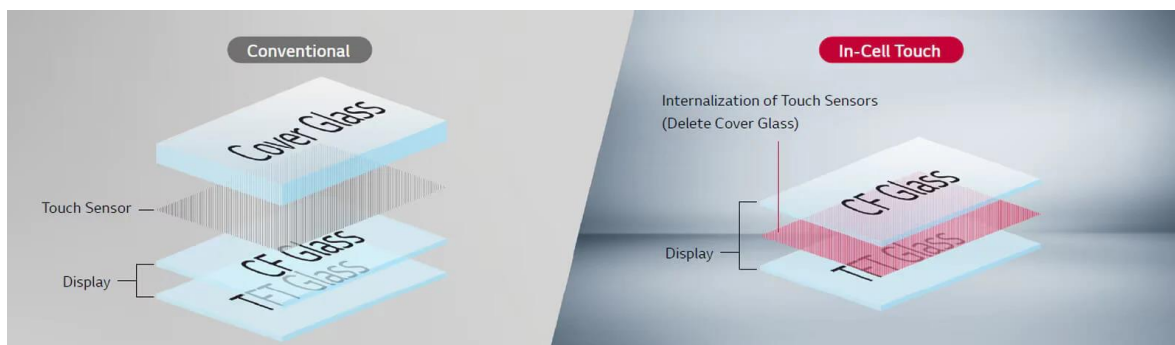

- Full HD ili 4K ekran na dodir
- Multi-Touch: Maksimalno 10 istovremenih tačaka
- OS: Windows / Android

Fleksibilnost dizajna

Obezbeđivanjem integrisanih delova kao što su ekran osetljiv na dodir korisnici mogu da prilagode dizajn za svoje potrebe.

Tanak i lagan

Touch Table ima funkciju dodira ugrađenu u ekran, omogućavajući primenu tankog dizajna i uskog okvira u poređenju sa opštim proizvodima na dodir koji zahtevaju dodatne delove za prepoznavanje dodira.

Jasan kvalitet slike

U poređenju sa opštim proizvodima na dodir, omogućava jasan kvalitet slike bez „efekata mleka“ uzrokovanih dodatnim delovima za detekciju dodira.

Široki ugao gledanja

Tehnologija IPS panela omogućava bolju kontrolu tečnih kristala, što zauzvrat omogućava da se ekran posmatra pod skoro bilo kojim uglom bez gubitka kvaliteta.

10 tačaka višestrukog dodira

Pružna realističniji osećaj dodira jer može prepoznati do 10 tačaka dodira odjednom, a različite korisničke usluge zasnovane na dodiru mogu se pružiti na ovaj način.

Specifikacije