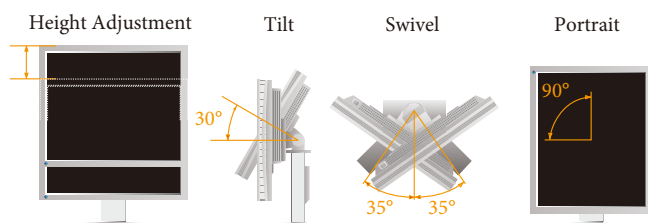

IPS panel sa širokim uglovima gledanja

IPS panel nudi uglove gledanja od 178° kako bi se minimizovala promena boje i kontrasta kada se ekran gleda pod uglom. Ovo obezbeđuje stabilan i konzistentan prikaz kada dve ili više osoba istovremeno gledaju ekran ili u okruženju sa više monitora.

Udobnost gledanja sa ergonomskim postoljem

Podesite ekran na najudobniji položaj pomoću podešavanja visine od 100 mm, nagiba od 40°, okretanja za 70° i rotacije za 90° za portretni režim. Opciono je dostupno postolje sa nagibom od samo 30°.

5 godina garancije

EIZO-ova petogodišnja garancija je dve godine ili 67% duža od standardne trogodišnje garancije većine brendova. Čak i ako je početna nabavna cena FlexScan S2134 viša od drugog monitora od 21 inča, TCO (ukupni troškovi vlasništva) će verovatno biti niži zbog znatno dužeg ciklusa kupovine i manje potrebe za popravkom.

SPECIFICATIONS

Varijacije modela	Sa posotljenm podesivim po visini, sa nagibnim postoljem, bez postolja
Boje proizvoda	Siva, crna
Tip panela	IPS
Pozadinsko osvetljenje	LED
Veličina	21,3" / 54 cm
Rezolucija	1600 x 1200 (4:3 širina/visina)
Veličina vidljive slike (H x V)	432 x 324 mm
Razmak piksela	0,270 x 0,270 mm
Prikaz boja	16,77 miliona
Uglovi gledanja (H / V, tipično)	178°, 178°
Osvetljenje (tipično)	420 cd/m²
Kontrast (tipično)	1500:1
Vreme odziva (tipično)	6 ms (siva-u-sivu)
Ulazni terminali	D-Sub mini 15 pin x 1, DVI-D 24 pin x 1 (HDCP 1.3), DisplayPort x 1 (with HDCP 1.4)
Frekv. digitalnog skeniranja (H / V)	31 - 76 kHz, 59 - 61 Hz
Frekv. analognog skeniranja (H / V)	24 - 80 kHz, 49 - 76 Hz (1600 x 1200: 59 - 61 Hz)
Sync formati	Separate
USB upstream	USB 2.0: Type-B
USB downstream	USB 2.0: Type-A x 2
Ulazna snaga	AC 100 - 240 V, 50 / 60 Hz
Maksimalna potrošnja struje	42 W
Tipična potrošnja struje	13 W
Režim uštede energije	9 W
Power Management	0.5 W ili manje
Predefinisani modovi	User1, User2, sRGB, Paper, Movie, DICOM
Auto EcoView	Da
OSD jezici	Engleski, francuski, nemački, italijanski, japanski pojednostavljeni i tradicionalni kineski, španski, švedski
Dimenzije (položeno, Š x V x D)	465 x 453 - 535 x 208,5 mm
Dimenzije (bez postolja, Š x V x D)	465 x 361 x 64 mm
Težina	8,1 kg
Težina (bez postolja)	5,1 kg
Opseg podešavanja visine	82 mm
Nagib	40° gore, 0° dole
Okretanje	35° desno/ 35° levo
Rotacija	90° (u smeru kazaljke na satu)
Razmak rupa (VESA standard)	100 x 100 mm
Radna temperatura	5 - 35 °C
Radna vlažnost (R.H., bez kondenzacije)	20 - 80 %
Sertifikati i standardi (Molimo kontaktirajte EIZO za najnovije informacije.)	TUV/Ergonomics, TUV/GS, RCM, CE, UKCA, CB, cTUVus, FCC-B, CAN ICES-3 (B), TUV/S, VCCI-B, EPA ENERGY STAR, RoHS, WEEE, China RoHS, CCC, EAC
Prateća oprema (može se razlikovati u zavisnosti od zemlje. Molimo kontaktirajte EIZO za detalje.)	AC naponski kabl (2 m), USB Type-A - USB Type-B kablovi (1.8 m), uputstvo za upotrebu, DVI-D (2 m), D-Sub mini 15 pin (1.8 m)
Garancija	5 godina