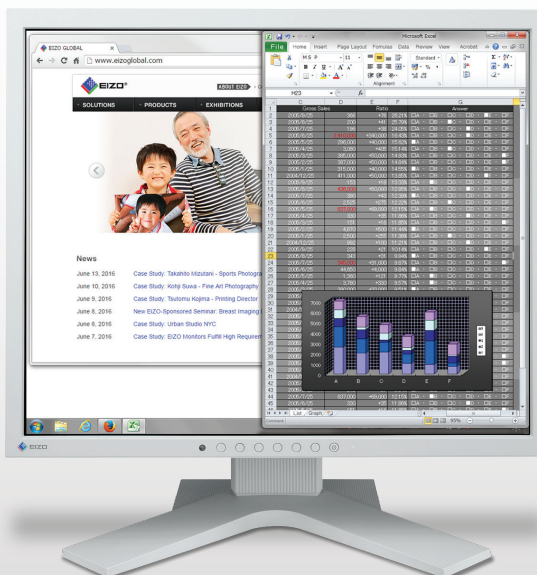

EIZO®

21,3" LCD Monitor

FlexScan® S2134

Kvadratni monitor od 21,3 inča sa IPS panelom za kancelarije i kontrolne sobe

Optimizovana osvetljenost sa Auto EcoView

Funkcija Auto EcoView je senzor na prednjoj strani monitora koji meri ambijentalno osvetljenje i optimizuje osvetljenost ekrana na nivo sličan gledanju lista papira u tipičnim uslovima kancelarijskog osvetljenja. Pošto ekran nikada nije previše svetao, naprezanje očiju je smanjeno dok je potrošnja energije smanjena za do 50% u poređenju sa radom na monitoru sa isključenim Auto EcoView i podešenim na podrazumevanu fabričku osvetljenost od 100%.

Unapred podešeni režim pod nazivom „Papir“ prilagodava osvetljenost, odnos kontrasta i temperaturu boje kako bi simulirao one od štampanog papira. Režim papira značajno smanjuje količinu plave svetlosti koja se emituje sa ekrana radi ugodnijeg gledanja.

IPS panel sa širokim uglovima gledanja

IPS panel nudi uglove gledanja od 178° kako bi se minimizovala promena boje i kontrasta kada se ekran gleda pod uglom. Ovo obezbeđuje stabilan i konzistentan prikaz kada dve ili više osoba istovremeno gledaju ekran ili u okruženju sa više monitora.

Udobnost gledanja sa ergonomskim postoljem

Podesite ekran na najudobniji položaj pomoću podešavanja visine od 100 mm, nagiba od 40°, okretanja za 70° i rotacije za 90° za portretni režim. Opciono je dostupno postolje sa nagibom od samo 30°.