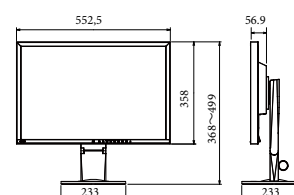

Dimenzionizije (mm)

Digital Archiving Solutions
Sazonova 84, Beograd
+381 11 4082138
office@dass.rs
www.dass.rs

Svi nazivi proizvoda i logotipi su zaštitni znaci ili registrovani zaštitni znaci njihovih kompanija. FlexScan i EIZO su registrovani zaštitni znaci EIZO Corporation.
Specifikacije su podložne promenama bez prethodne najave.