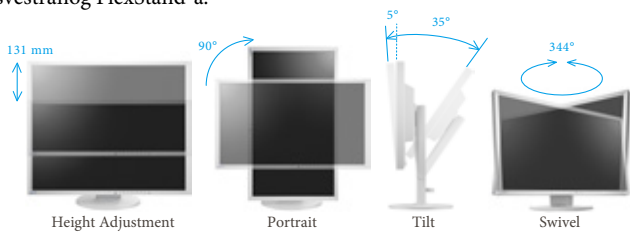

FlexScan® EV2430

Ergonomsko postolje

Podesite ekran na svoju idealnu poziciju za gledanje pomoću EIZO svestranog FlexStand-a.

Povezivanje

Dolazi sa tri ulazna terminala za povezivanje sa računarima. Pored toga, USB čvorište i priključci za slušalice/audio su pogodno smešteni sa strane monitora.