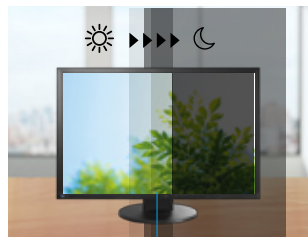

### Režim papira smanjuje zamor očiju3u

Režim papira je unapred podešeni režim prikaza boje koji simulira izgled štampanog papira i pomaže u sprečavanju naprezanja očiju prilikom čitanja dokumenata smanjujući količinu plave svetlosti koju emituje monitor.

## Ergonomsko postolje

Podesite ekran na svoju idealnu poziciju za gledanje pomoću EIZO svestranog FlexStand-a.