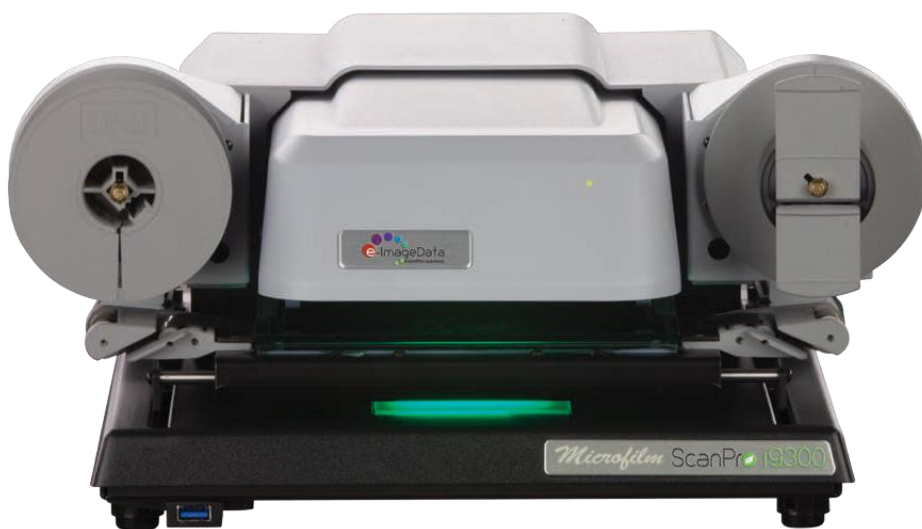

ScanPro i9300

Pronađite Blip sa Velikom Preciznošću

ScanPro® i9300 mikrofilmski skener je proizvod koji ste čekali za prenos vaših markiranih ili blipovanih mikrofilmova u novo digitalno doba. Znamo da prvobitni mikrofilmski skeneri za blipove zastarevaju i da imate ograničene mogućnosti za njihovu popravku. Sada stupa na scenu i9300—**koji može skenirati SVE vaše blipovane mikro filmove, bez obzira na marku.**

Koristeći sopstvenu tehnologiju, izuzetno preciznog pretraživanja ScanPro i9300 iz prve pronalazi blip. Preciznost mikrofilmskog skenera proističe iz njegovog jedinstvenog **PRECISION-Guide vodiča filmske trake sa valjcima, koji kontrolišu kretanje mikrofilmova, omogućavajući vrlo precizno pretraživanje.**

Dodatna pogodnost, ScanPro i9300 je to, što je on univerzalan skener koji čita i skenira **SVE tipove mikrofilmova** — ne samo markirane/blipovane mikrofilmove. Ovaj uređaj vam omogućava pregled celokupne mikrofilmske kolekcije.

ULTRA VISOKE DEFINICIJE SKENIRANJA

ScanPro i9300 je izgrađen na ScanPro® 3000 platformi. Ovaj izuzetan, kompletno opremljen uređaj vam obezbeđuje kameru od 26 megapiksela, što je skoro duplo veća optička rezolucija u odnosu na bilo koji drugi skener na tržištu. Pomoću ultra visokih definicija skeniranja ScanPro 3000 nudi najčistije slike u industriji mikrofilma.