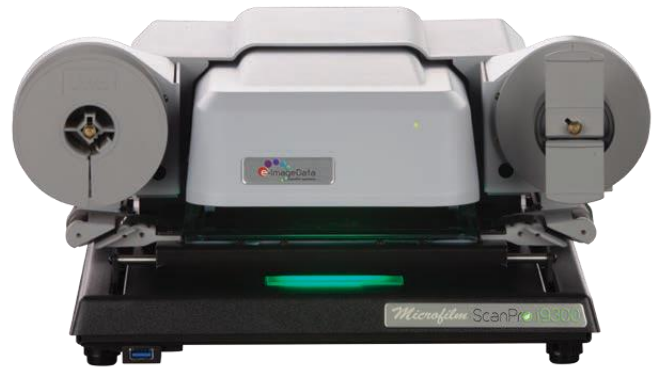

1. Neophodan je 7-105x optički zum

ScanPro i9300 Informacije o proizvodu

Staje skoro svuda	Patented technology provides compact design
Operativni sistem	Win 7, Win 8.1 and Win 10 (32 and 64 bit)
Hardverski Interfejs	USB3 Super Brz
Dimenzije (V x Š x D)	(18x31x41) cm (7x12x16) inča
Težina	9kg (19.5lbs)
Električna energija	100-240VAC 50/60Hz
Ebergetska efikasnost	U skladu sa ENERGY STAR® i obeležen
Bezbednost proizvoda	OSHA workplace safety compliant, UL/CSA standards
Skener i ulagač filma	12-meseci fabričak garancija

PRECIZAN-Vodič trake sa valjcima

Sa jedinstvenim tri valjka dizajnom, PRECISION-Guide vodič filmske trake sa valjcima čvrsto kontroliše kretanje mikrofilma od jedne do druge strane, obezbeđujući najprecizniju kontrolu filma dok vrši pretragu slika.

Favorit korisnika!

SPOT-EDIT:

Funkcija koju morate imati u radu sa mikrofilmovima koja omogućava da uređujete SAMO deo slike koji želite!

AUTO-ADJUST:

Korisnici ga zovu "magično dugme" jer automatski prilagođava contrast i osvetljenost slike, dok vršite ispravljanje i isecanje na ekranu.

PODRŠKA KORISNICIMA:

Iako ne može biti navedena kao funkcija, naši korisnici vole dokazanu istoriju rada naših uređaja. Njihova pouzdanost je dokazana obučanim i sertifikovanim dilerima. Bićemo tu za vas!